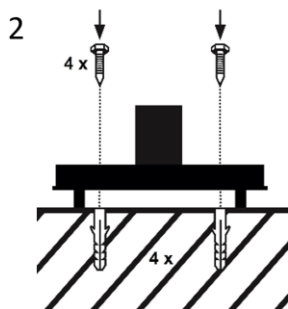

Mechanik

Länge x Breite [cm]

49 x 49

Höhe [cm]

49

Artikelgewicht [kg]

0,0

Elektrotechnik

Schutz

Schutzklasse: II

Schutzart: IP45

Steuerung

Steuerbare
Leuchtmittel sind im
Handel erhältlich

Austauschbarkeit

Aufstellungshinweise

Setzen Sie die Leuchte im Betrieb nicht unnötig direkter Sonnenstrahlung aus.

Produktgruppe: Würfel Eifel bei Nacht

Leuchten dieser Produktgruppe sind in Größen von 19 cm bis 49 cm mit E27 Fassung, sowie in LED Ausführung Warmweiß, CCT und RGB CCT erhältlich.

Eine Fernbedienung [20811] ist für alle ZigBee-fähigen Leuchten separat verfügbar.

Montageanleitung

Seitliche Schrauben an der Leuchte lösen und den Leuchtkörper abheben (1).

Leuchte mit Schrauben und Dübel auf festem Untergrund befestigen (2).

Leuchtkörper aufsetzen und mit seitlichen Schrauben befestigen (3).