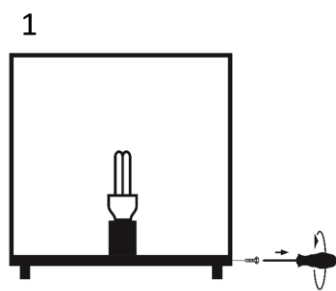

Schutz

Schutzklasse: II

Schutzart: IP45

Steuerung

Steuerbare
Leuchtmittel sind im
Handel erhältlich

Austauschbarkeit

Aufstellungshinweise

Setzen Sie die Leuchte im Betrieb nicht unnötig direkter Sonnenstrahlung aus.

Produktgruppe: Würfel Eifel bei Nacht

Leuchten dieser Produktgruppe sind in Größen von 19 cm bis 49 cm mit E27 Fassung, sowie in LED Ausführung Warmweiß, CCT und RGB CCT erhältlich.

Eine Fernbedienung [20811] ist für alle ZigBee-fähigen Leuchten separat verfügbar.